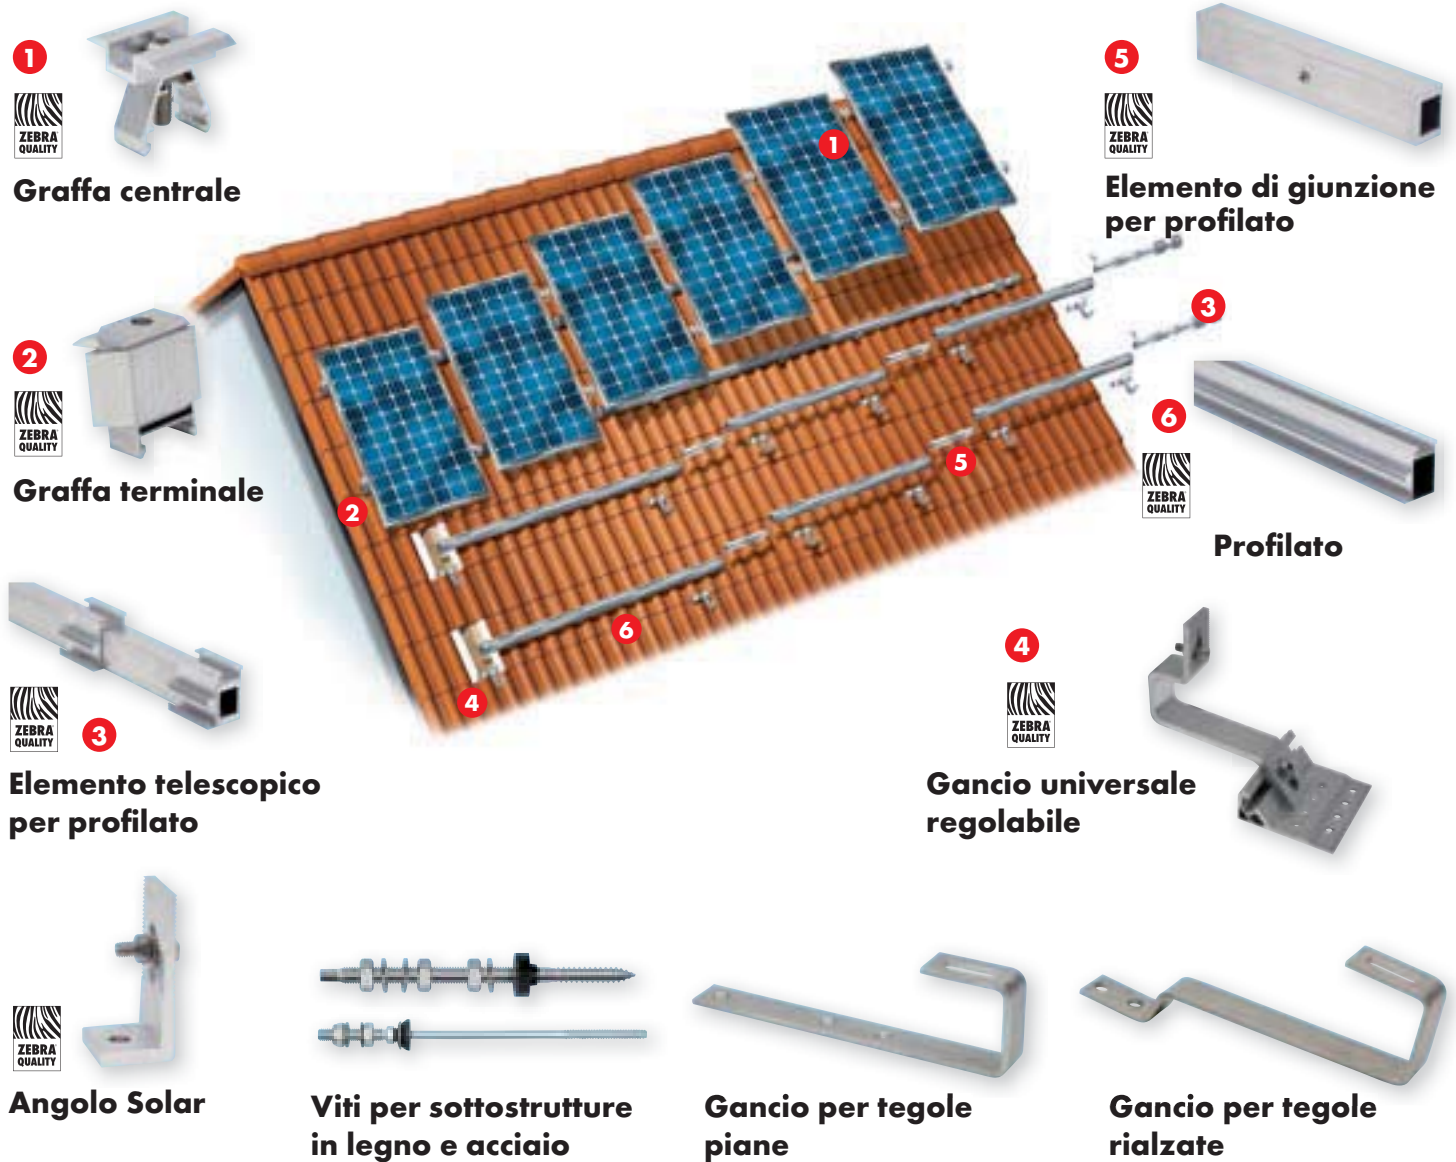

ZEBRA

SOLAR

PERCHÈ SCEGLIERE IL SISTEMA WÜRTH?

Il sistema:

- **Immediato e preciso** - sistema di fissaggio a scatto "easy click"
- **Semplice** - fissaggio dei profili lateralmente o nella parte superiore
- **Sicuro** - grazie alla zigrinatura tra le parti da unire
- **Modulare** - adatto ad impianti di tutte le dimensioni
- **Universale** - adatto alla maggior parte dei pannelli attualmente in commercio
- **Razionale** - elementi adattabili e facilmente componibili
- **Veloce** - grazie agli elementi premontati già in fase produttiva

IL SISTEMA DI MONTAGGIO WÜRTH PIÙ VELOCE SUL MERCATO

Grazie al sistema "easy click" a scatto il montaggio è semplice e rapido

- 1 impugnare l'elemento
- 2 agganciare l'elemento al binario del profilo
- 3 esercitare una lieve pressione

Lavoro eseguito: l'elemento è ora perfettamente fissato al profilo

Soluzione per tetto inclinato in legno e tegole

Sistema adatto a tutti i manti di copertura

ZEBRA SOLAR

www.wuerth.it/solar

Würth Srl,
Via stazione, 51
39044 Egna (BZ)
Tel. 0471 828 111
Fax 0471 828 600
clienti@wuerth.it
www.wuerth.it